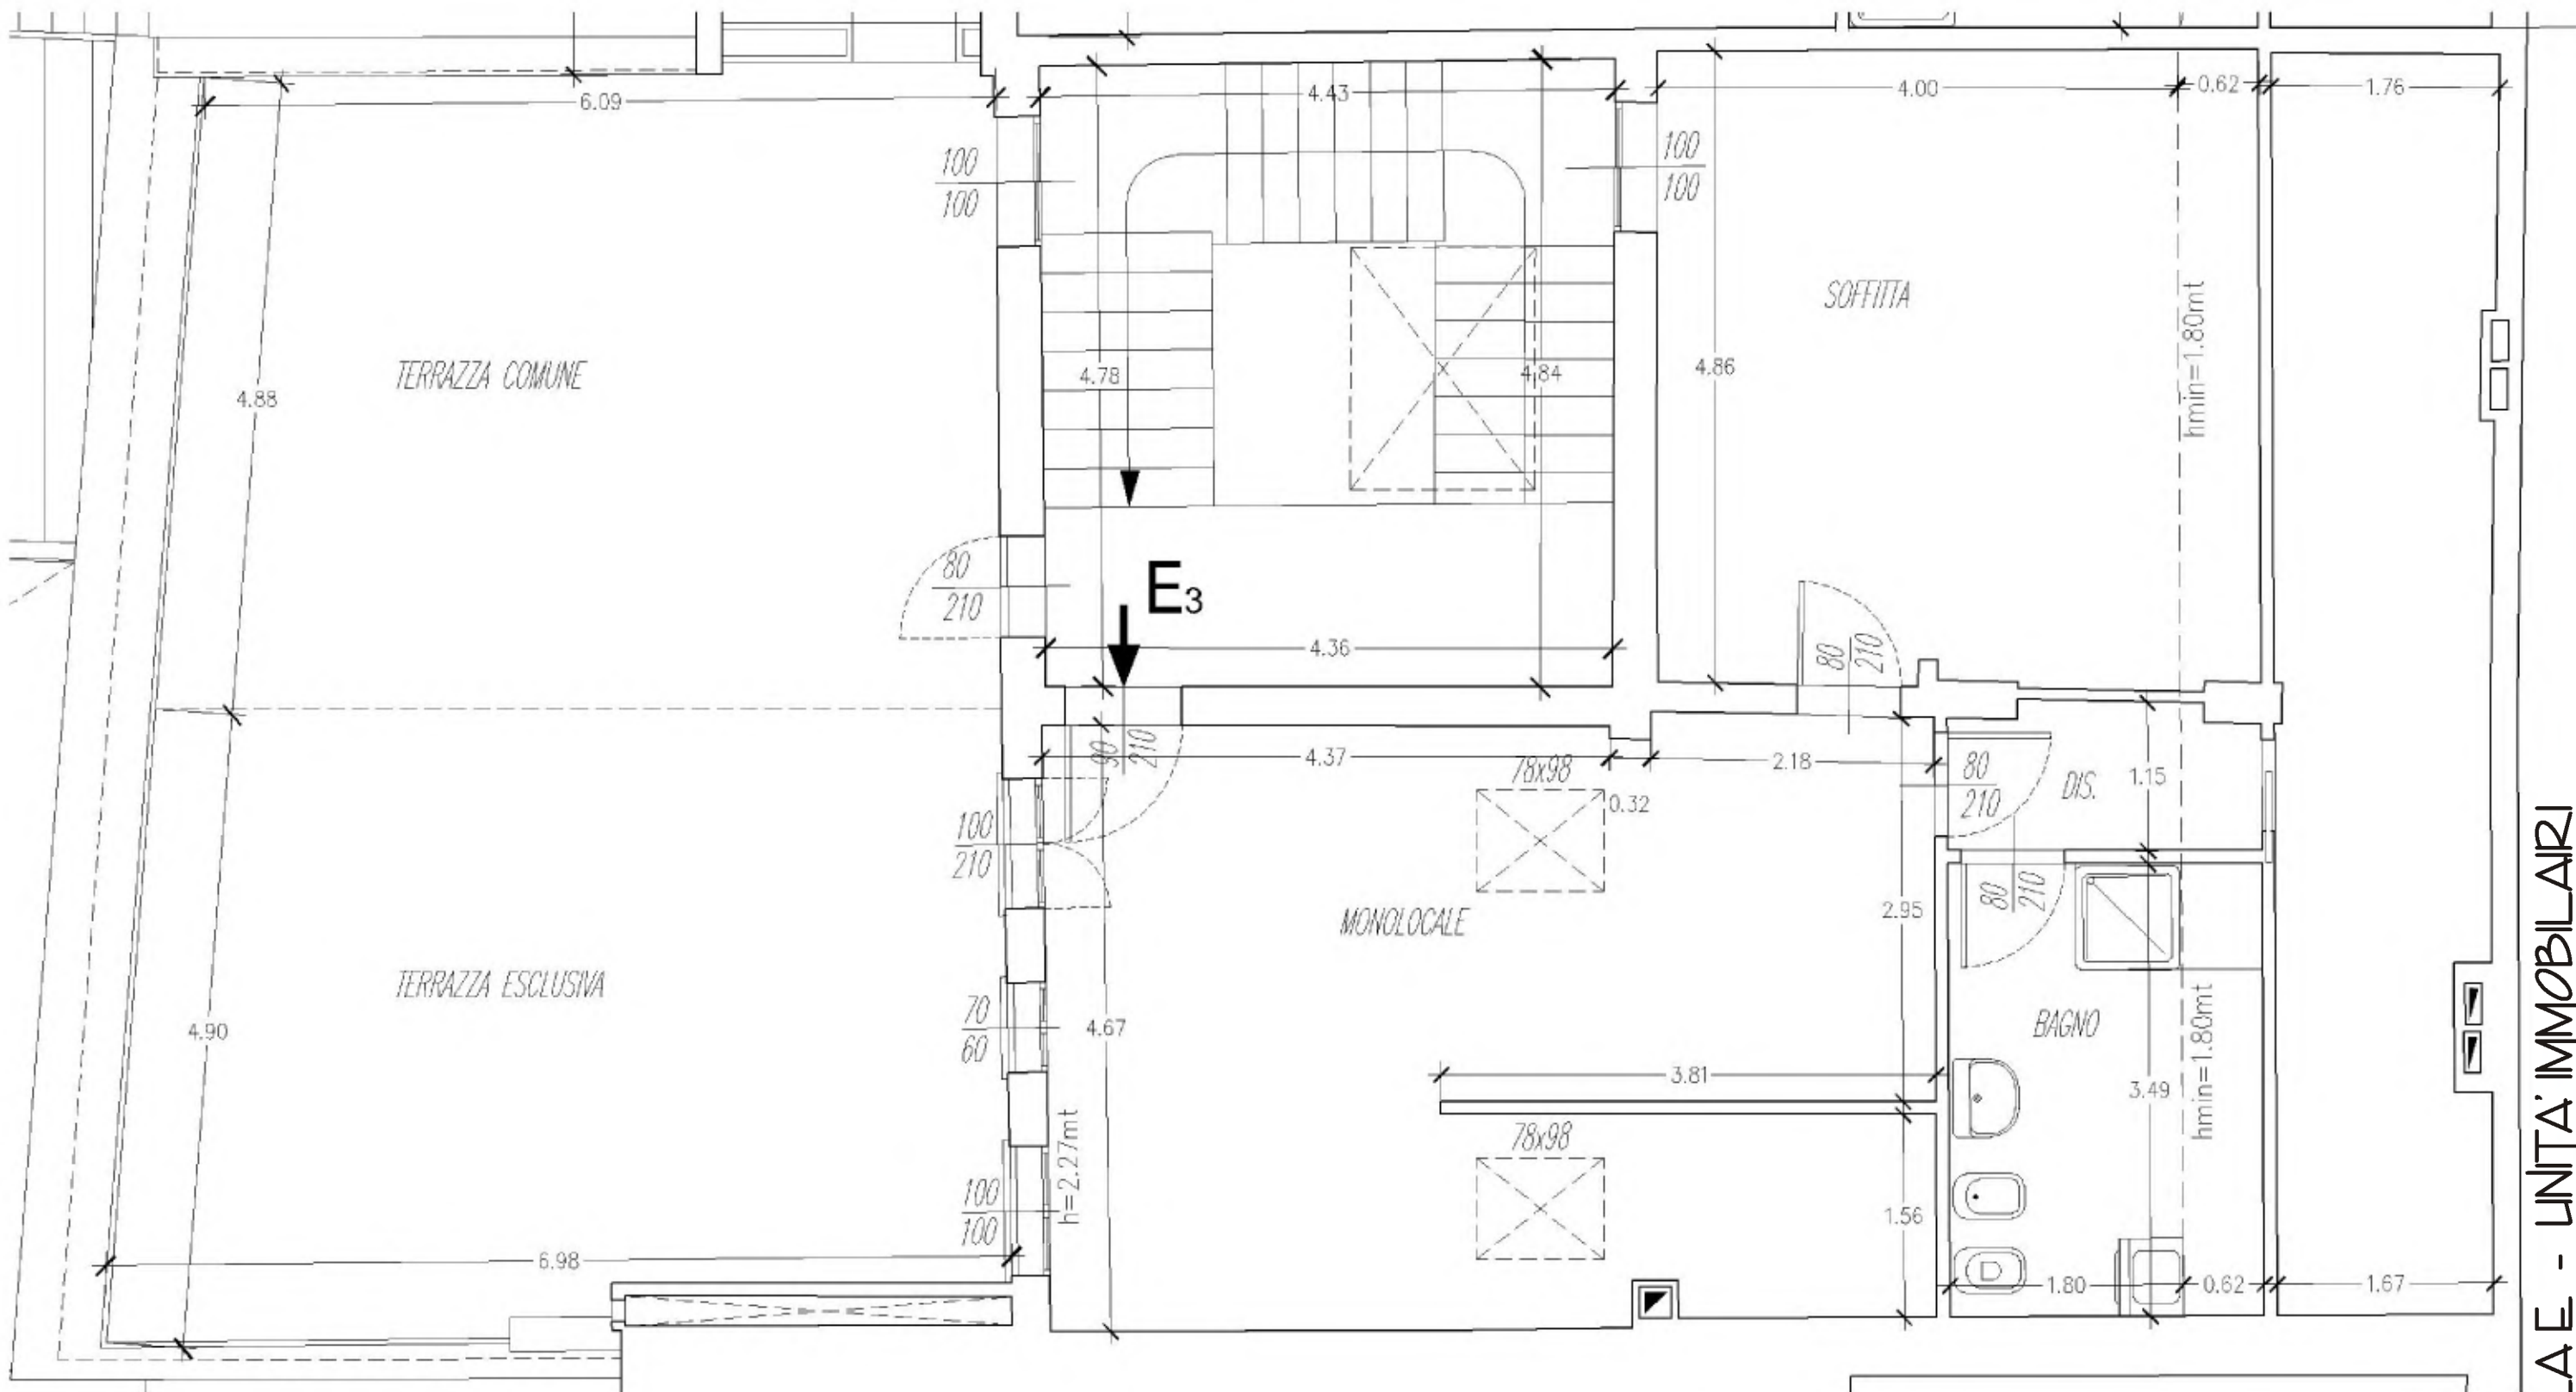

# SCALAE

UNITA' IMMOBILIARI - Unità residenziale: **E1** - Pianta piano Terzo

Recupero di Complesso Residenziale Storico - Piazza Martiri, 40-42 - Carpi (Mo)

# SCALA E

UNITA' IMMOBILIARI - Unità residenziale: **E2** - Pianta piano Terzo

Recupero di Complesso Residenziale Storico - Piazza Martiri, 40-42 - Carpi (Mo)

# SCALAE

UNITA' IMMOBILIARI - Unità residenziale: **E3** - Pianta piano Quarto

Recupero di Complesso Residenziale Storico - Piazza Martiri, 40-42 - Carpi (Mo)

# SCALA E

UNITA' IMMOBILIARI - Unità residenziale: **E2** - Pianta piano Terzo - VARIANTE

Recupero di Complesso Residenziale Storico - Piazza Martiri, 40-42 - Carpi (Mo)