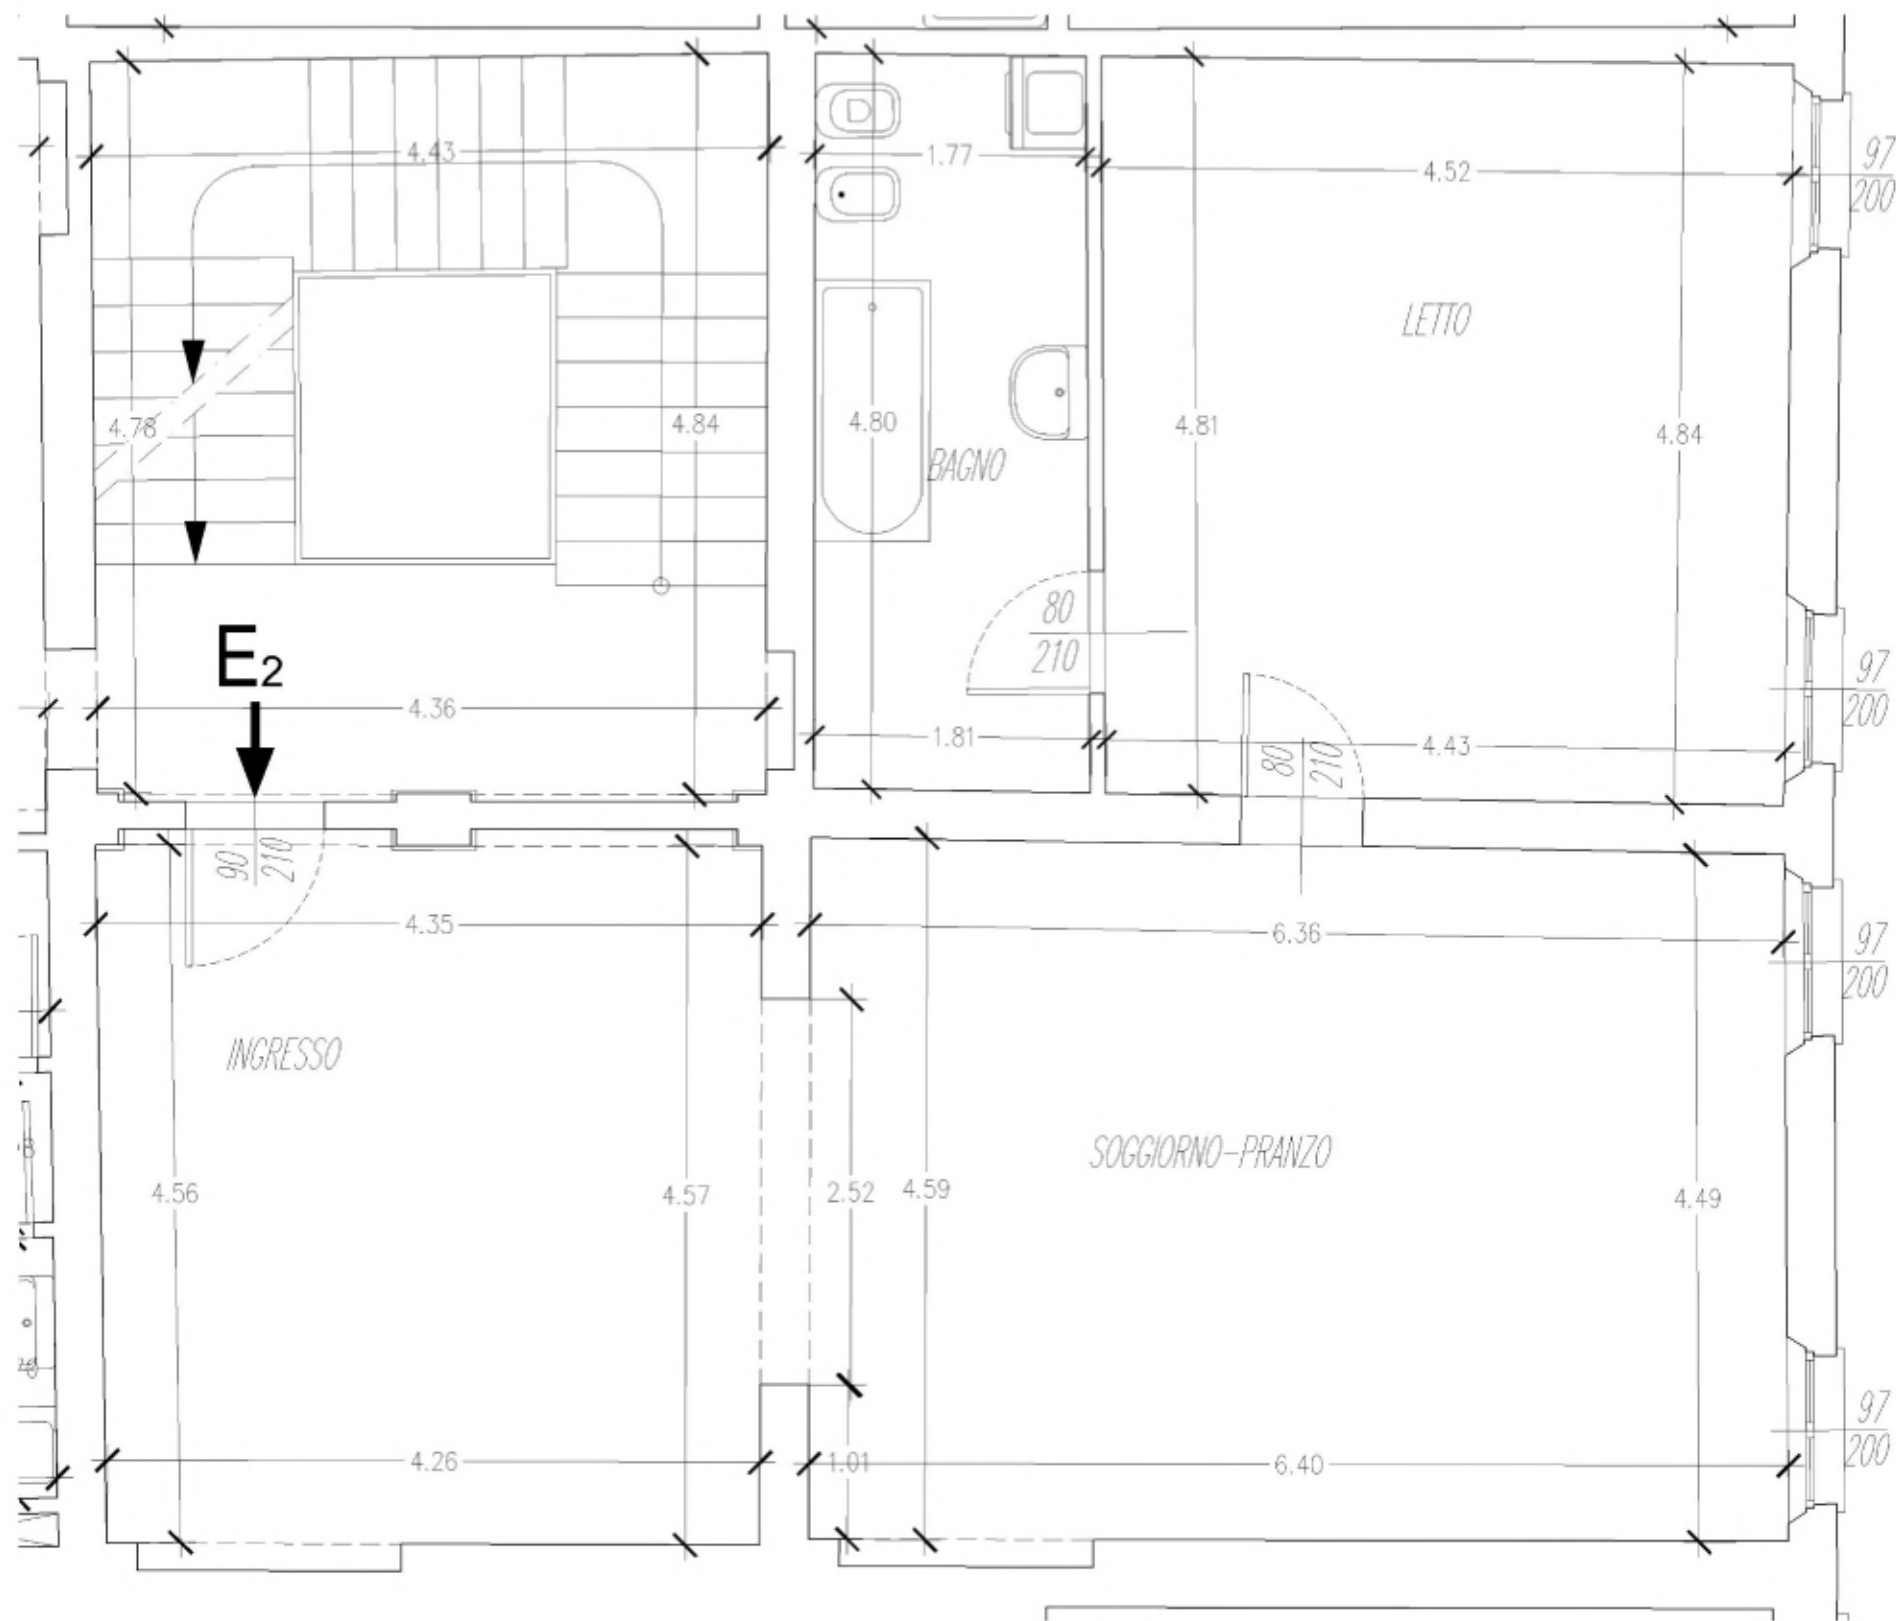

# SCALAE

UNITA' IMMOBILIARI - Unità residenziale: **E1** - Pianta piano Terzo

Recupero di Complesso Residenziale Storico - Piazza Martiri, 40-42 - Carpi (Mo)

# SCALA E

UNITA' IMMOBILIARI - Unità residenziale: **E2** - Pianta piano Terzo

Recupero di Complesso Residenziale Storico - Piazza Martiri, 40-42 - Carpi (Mo)

# SCALAE

UNITA' IMMOBILIARI - Unità residenziale: **E3** - Pianta piano Quarto

Recupero di Complesso Residenziale Storico - Piazza Martiri, 40-42 - Carpi (Mo)